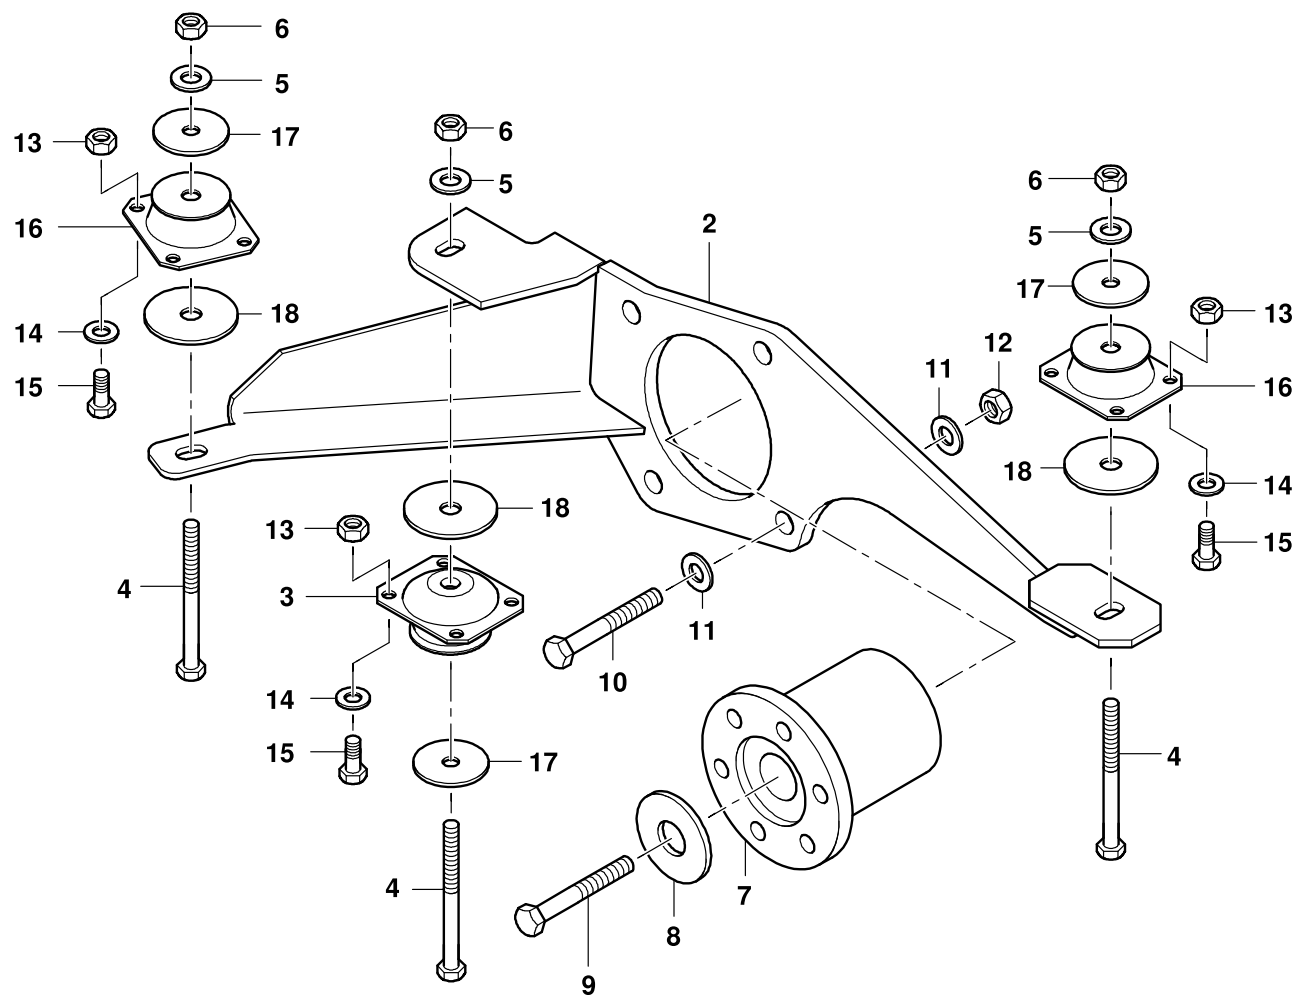

GROVE

ANBAU VERSTELLPUMPEN
ATTACHMENT ADJUSTING PUMP

BILDТАFЕL
PICTORIAL DISPLAY

GMK 3050
BE 503
G 631

05.09

3126614-ETL A

1/1

3126614-A-BL01-0509-0000